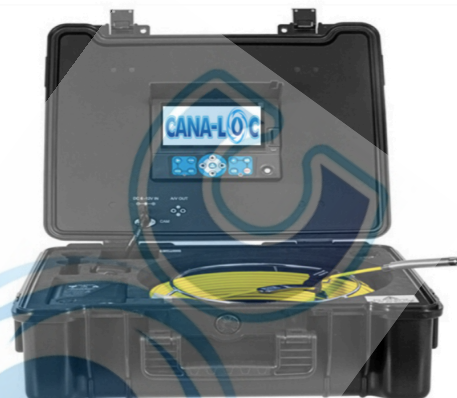

CAMÉRA D'INSPECTION VIDÉO

Cette petite valise caméra est la solution simple, efficace et économique pour observer les petits ouvrages difficilement accessibles avec sa tête de caméra de diamètre 14 mm

Afin d'inspecter les plus petites conduites, cette tête de caméra de 14 mm est montée directement sur un jonc pour réaliser des inspections allant jusqu'à 20 m. Elle est équipée, comme les autres caméras d'inspection de la gamme, d'une régie avec enregistrement numérique sur carte SD. Sa longue autonomie de 5h vous permet de travailler sans fil toute la journée.

Caractéristiques techniques

Régie de contrôle légère et compacte (protection IP 68)
Tête de caméra axiale dia. 14 mm
Touret avec jonc Ø 4.8mm de 20m avec compteur métrique (intégré dans la valise)
Ecran TFT 7" à cristaux liquides
Enregistrement facile de photos, vidéos sur carte SD
Eclairage LED offrant une image couleur de haute qualité
Batterie pouvant aller jusqu'à 5 heures d'autonomie
Bloc d'alimentation secteur
Chargeur allume cigare
Télécommande

Tête de caméra:

Dimensions	Ø 14 x 26 mm
Étanchéité	IP 68 (jusqu'à 1 Bar)
Champ de vision	55°
Mise au point	Focus fixe
Eclairage	6 LEDs blanches